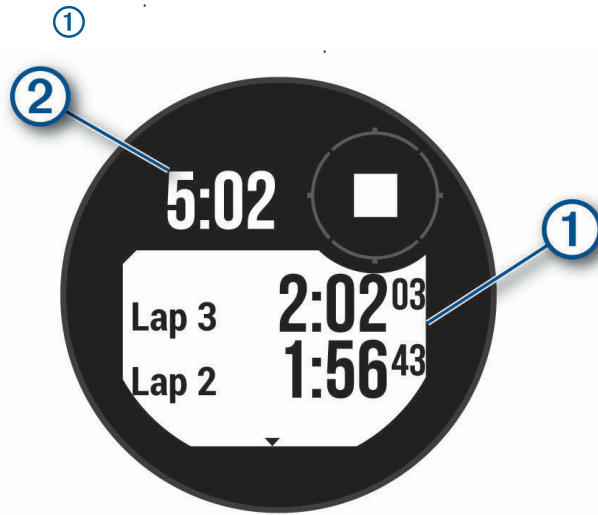

Запазване на бърз таймер

- 1 SET.
- 2
- 3 . : UP
- 4 .

Изтриване на таймер

- 1 SET.
- 2
- 3
- 4 UP.
- 5

Използване на хронометъра

1 SET.

2

3 GPS,

4 SET,

②

5 GPS,

6 UP

Синхронизиране на времето с GPS

GPS,

1 SET.

2 Set Time GPS.