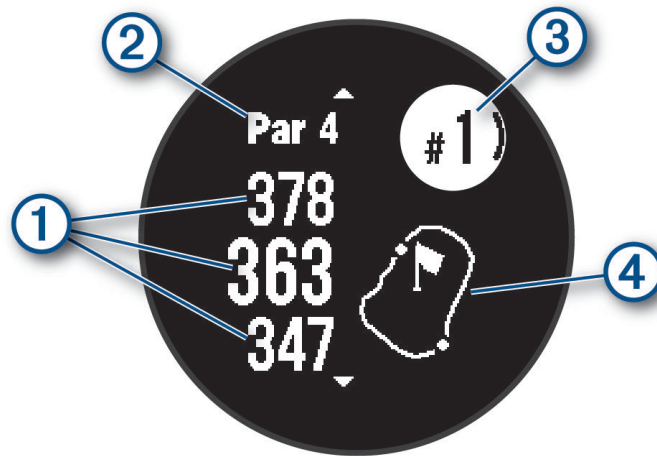

- Натиснете **SET**,
- Натиснете **UP** **DOWN**,
- Натиснете **MENU**

Спиране на дейност

1. Натиснете **GPS**.
2. Натиснете **Save > Done**.
- Натиснете **Lap**.
- Натиснете **> TracBack** ().
- Натиснете **GPS**.
- Натиснете **Recovery HR** ().
- Натиснете **>** ().
- Натиснете **30**.

Голф

Игра на голф

Garmin Connect.

Garmin Connect,

GPS.

- 1
- 2
- 3
- 4
- 5

①	
②	
③	
④	

7

• UP DOWN ,

layup

• GPS,

Голф меню

GPS,

AutoShot™.

Garmin

Approach CT10