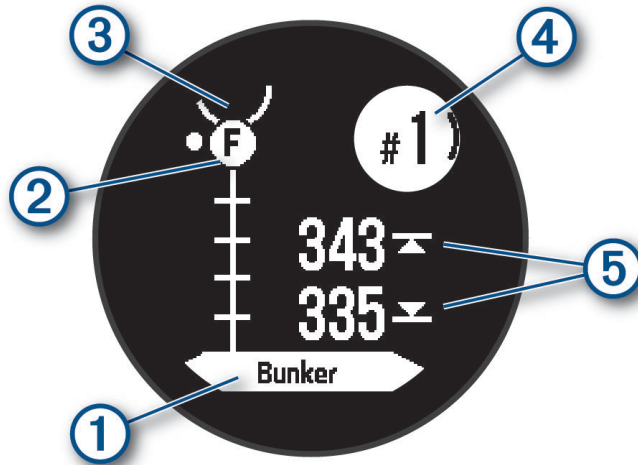

• UP DOWN ,

layup

• GPS,

Голф меню

GPS,

AutoShot™.

Garmin

Approach CT10

Преглед на опасности

fairway 4 5

layup

1

UP DOWN,

①

②

fairway-